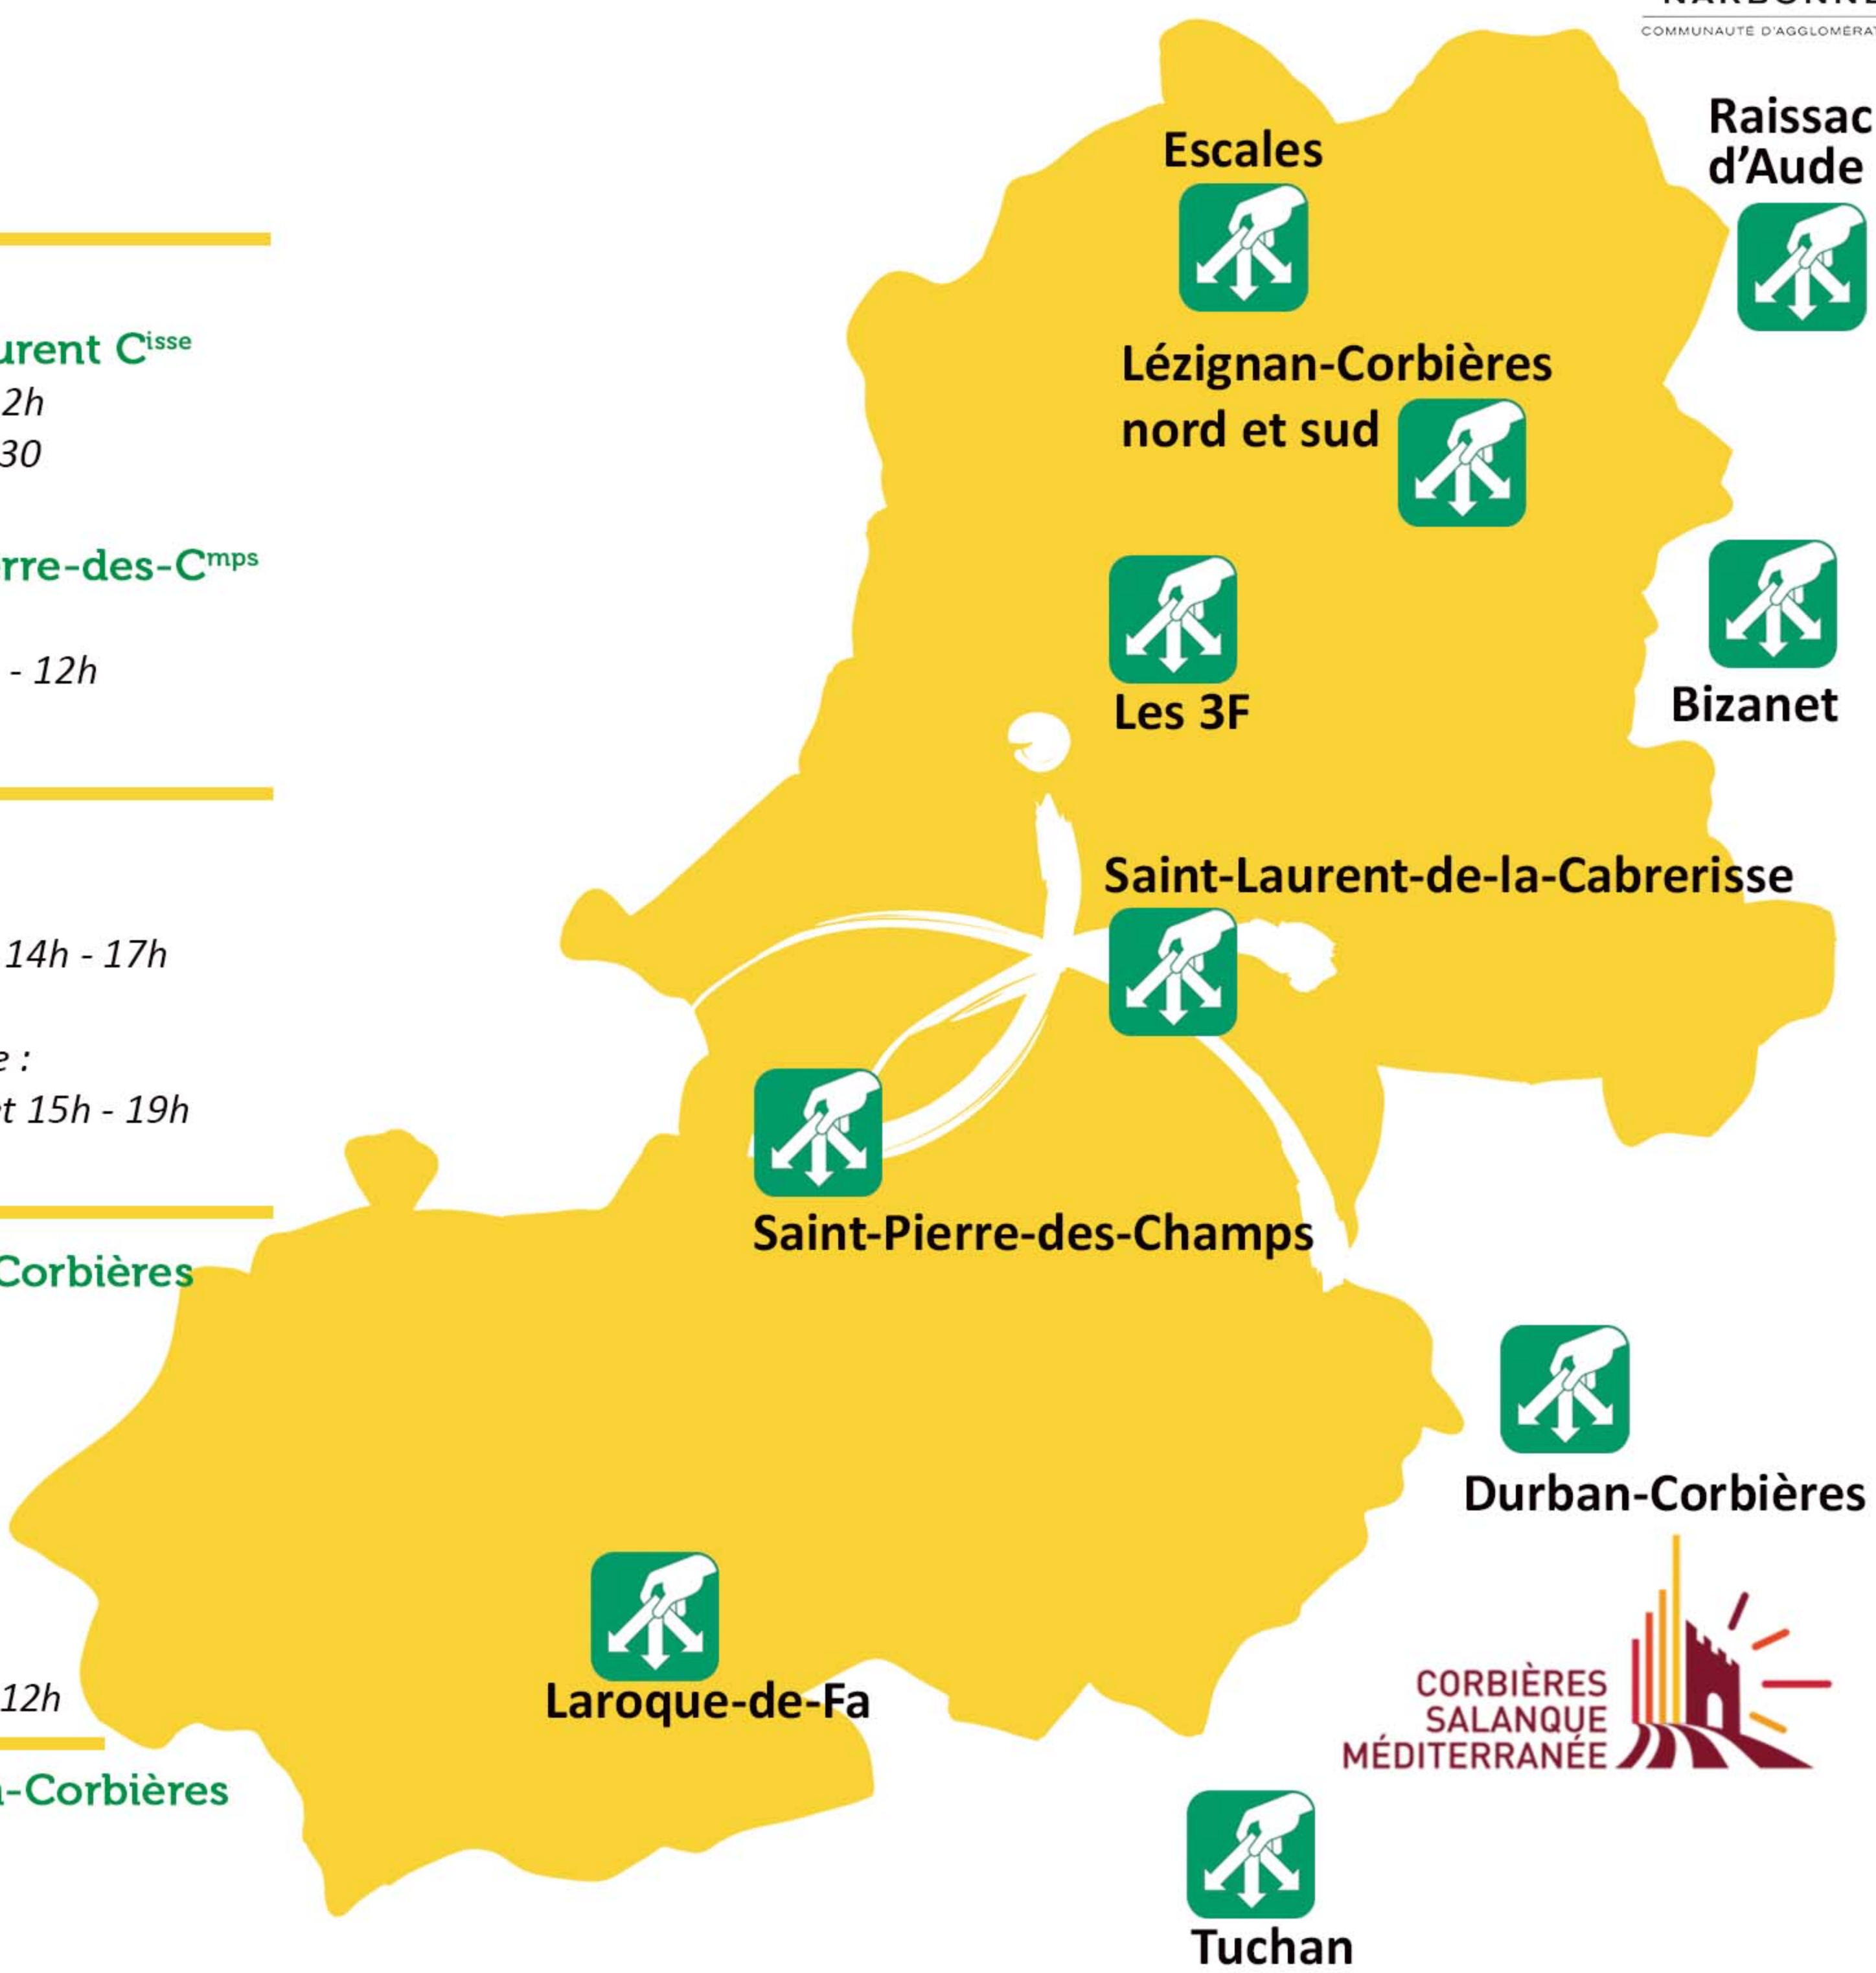

lundi : 14h - 17h

mardi et mercredi : 9h - 12h

jeudi et vendredi : 14h - 17h

samedi : 9h - 12h

Déchèterie de Tuchan

lundi : 9h - 12h

mardi, mercredi : 14h - 17h

jeudi, vendredi, samedi : 9h - 12h

Castelnau d'Aude, Escales, Montbrun-des-Corbières, Roquecourbe-Minervois, Saint-Couat d'Aude, Tourouzelle, Homps, Conilhac, Argens-Minervois, Paraza, Roubia

Déchèterie de Lézignan-Corbières Nord

mardi à samedi :

9h - 12h et 14h - 17h30

Déchèterie d'Escales

mardi, jeudi, vendredi : 14h-17h30

mercredi, samedi : 9h - 12h

Canet d'Aude

Déchèterie de Raissac

lundi, mercredi, vendredi et samedi :

13h30 - 17h30

mardi et jeudi : 9h - 12h

Boutenac, Cruscades, Luc-sur-Orbieu, Ornaïsons, Saint-André-de-Roquelongue

Déchèterie de Bizanet

lundi à samedi: 9h - 12h et 13h30 - 17h30

**DERNIER ACCÈS AUTORISÉ 10 MINUTES MAXIMUM
AVANT L'HEURE DE FERMETURE**