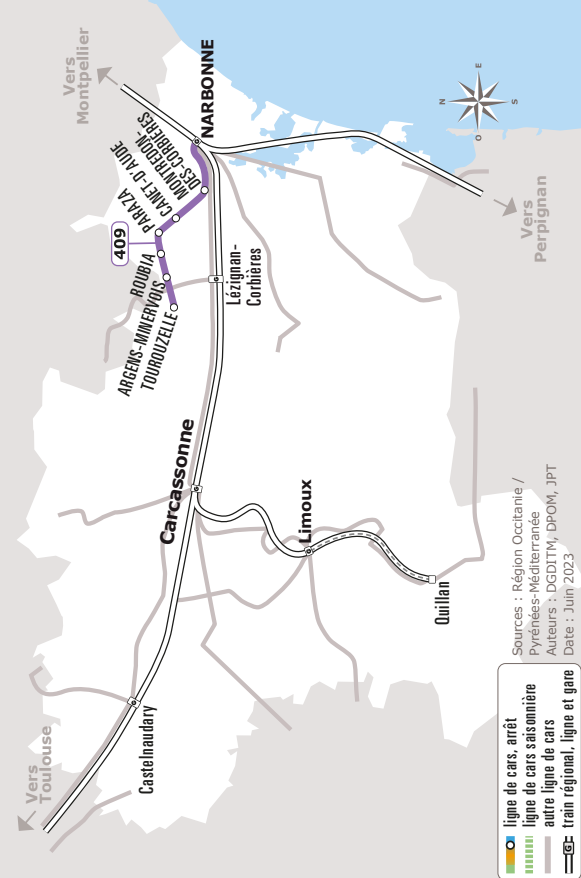

TOUROUZELLE > CANET D'AUDE > NARBONNE

JOURS DE LA SEMAINE		LàV	LàV	LàV	LàV	S	S
PÉRIODE SCOLAIRE		●	●	●	●	●	●
PÉRIODE VACANCES		●	●	●	●	●	●
TOUROUZELLE	BLD DU MINERVOIS	06:36					
	AV DE LEZIGNAN-ECOLE	06:38					
ARGENS MINERVOIS	JULES FERRY	06:40		13:15	17:15	08:40	13:15
ROUBIA	ECOLE MATERNELLE	06:45		13:20	17:20	08:45	13:20
PARAZA	ROUTE DE LA JONQUIERE	06:50		13:25	17:25	08:50	13:25
CANET D'AUDE	AV PROMENADE-BUREAU TABAC	06:58	08:10	13:33	17:33	08:58	13:33
	AV LEZIGNAN RUE DE L'OCTOGONE	07:00	08:12	13:35	17:35	09:00	13:35
MONTREDON CORBIERES	TECHNOPARK PECH PERRY	07:10	08:22	13:45	17:45	09:10	13:45
MONTREDON	RN113	07:14	08:26	13:49	17:49	09:14	13:49
NARBONNE	ROUTE DE ST PONS	07:24	08:36	13:59	17:59	09:24	13:59
	CHARLES TRENET	07:25	08:37	14:00	18:00	09:25	14:00
	GARE ROUTIERE (SNCF)	07:30	08:42	14:05	18:05	09:30	14:05

Les horaires sont donnés à titre indicatif. Se présenter à l'arrêt 5 minutes avant l'heure du car.

Uniquement période scolaire